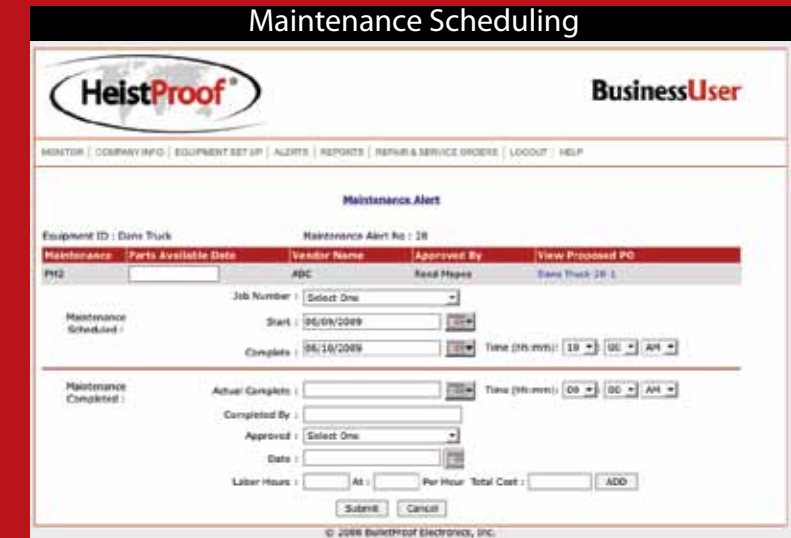

1

HeistProof la Tecnología "Pre-ventiva" de Robo," permite que sólo los trabajadores autorizados puedan conducir vehículos de su flota.

Hecho en los EE.UU.

2

KIM "Knowledge is Money" proporciona un Sistema GPS Autónomo con seguimiento en tiempo real y el estado de la técnica Fleet Solutions Management System.

¡HeistProof® es un dispositivo Antirrobo "PROACTIVO" para cualquier vehículo! ¡Pare el robo para empezar; por qué persigue equipo robado! HeistProof utiliza una tarjeta de transpondedor digital (del tamaño de una tarjeta de crédito) que utiliza la identificación por radiofrecuencia para reconocer a los usuarios y sus autorizaciones pre-programados para iniciar sólo los vehículos que están autorizados a operar. Esto elimina el riesgo de responsabilidad por el uso no autorizado de su equipo, ya sea por ladrón o empleado.

HeistProof®

- Elimina eficazmente el robo y mal uso
- Reducirá el tiempo perdido con reparaciones de equipos o encargando equipos nuevos!
- Ahorará innumerables horas de tiempo administrativo!
- **Reducirá las primas de seguros y deducibles de reclamación!**

KIM

- KIM puede permitir hacer un seguimiento de la ubicación de su equipo!
- KIM puede permitir a implementar un GeoFence para su equipo!
- KIM puede permitir que usted recoja el kilometraje, datos del motor y más en sus vehículos!
- KIM puede programar el mantenimiento automático para su equipo, preparar y emitir órdenes de compra, notificar a los empleados importantes de los tiempos muertos para mantenimiento de equipos, todo por correo electrónico sin papel. Eliminar inútil inventario justo a tiempo con la entrega de piezas!
- KIM puede permitir realizar un seguimiento del costo del combustible y el mantenimiento de su equipo por el trabajo y / o por pieza!

3